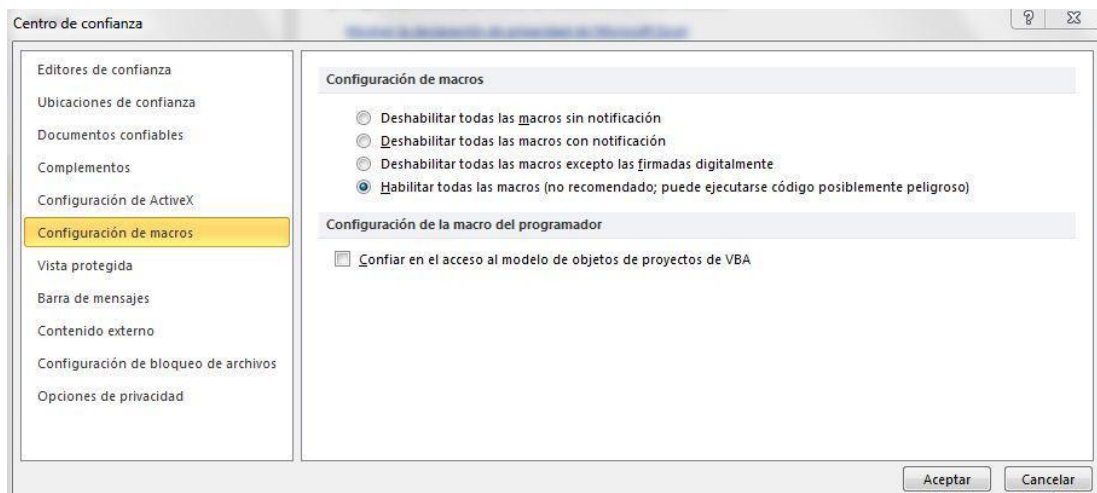

En el apartado Configuración de macros, marcamos la opción “Habilitar todas las macros...”

(Siempre se activarán las macros sin preguntar nada) o “Deshabilitar todas las macros con notificación” (Siempre se preguntará si quiere o no habilitar las macros cuando abra un archivo de macros, yo recomiendo esta segunda opción)

Cierre Excel y ábralo de nuevo para que se apliquen los cambios.

Excel 2010 en adelante

Abrir la aplicación Excel, ir a la solapa Archivo y pulsar sobre Opciones:

A continuación, seleccionamos el menú de centro de confianza y accedemos a la Configuración