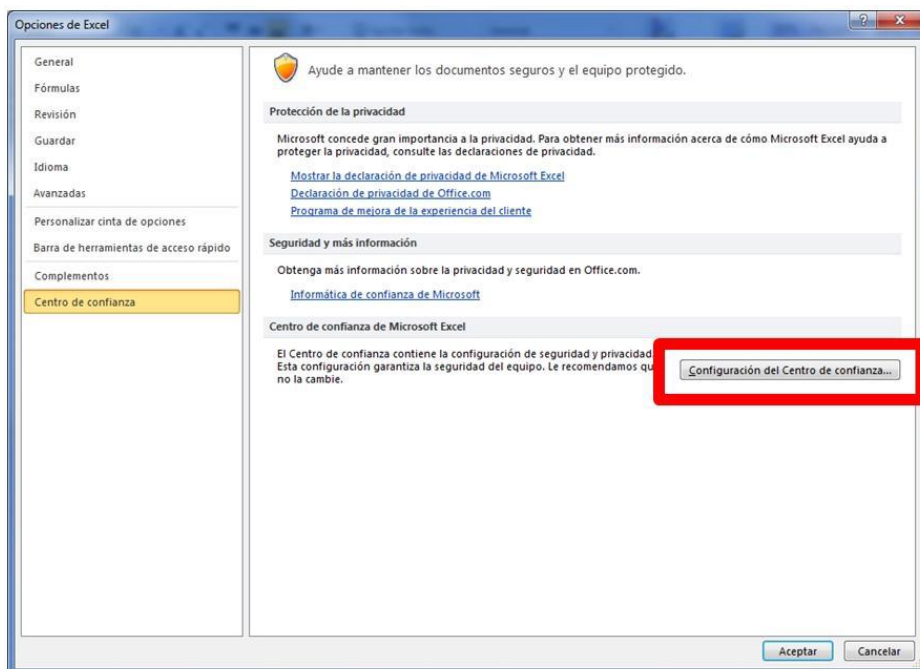

En el apartado Configuración de macros, marcamos la opción “Habilitar todas las macros...”

(Siempre se activarán las macros sin preguntar nada) o “Deshabilitar todas las macros con notificación” (Siempre se preguntará si quiere o no habilitar las macros cuando abra un archivo de macros, yo recomiendo esta segunda opción)

Cierre Excel y ábralo de nuevo para que se apliquen los cambios.

Excel 2010 en adelante

Abrir la aplicación Excel, ir a la solapa Archivo y pulsar sobre Opciones:

A continuación, seleccionamos el menú de centro de confianza y accedemos a la Configuración