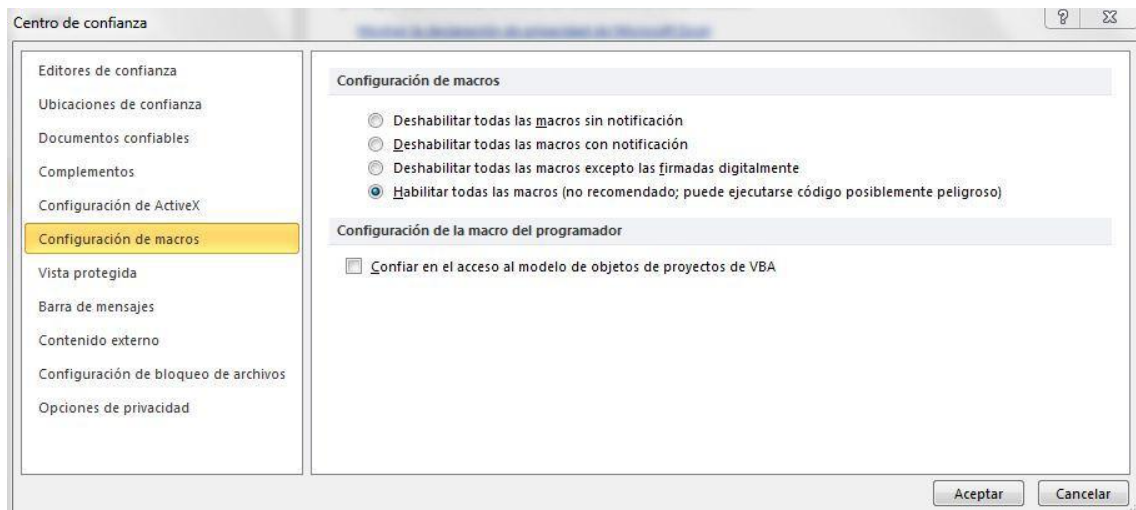

Cierre Excel y ábralo de nuevo para que se apliquen los cambios.

Excel 2010 en adelante

Abrir la aplicación Excel, ir a la solapa Archivo y pulsar sobre Opciones:

A continuación, seleccionamos el menú de centro de confianza y accedemos a la Configuración

En el apartado Configuración de macros, marcamos la opción “Habilitar todas las macros...”

(Siempre se activarán las macros sin preguntar nada) o “Deshabilitar todas las macros con notificación” (Siempre se preguntará si quiere o no habilitar las macros cuando abra un archivo de macros, yo recomiendo esta segunda opción).